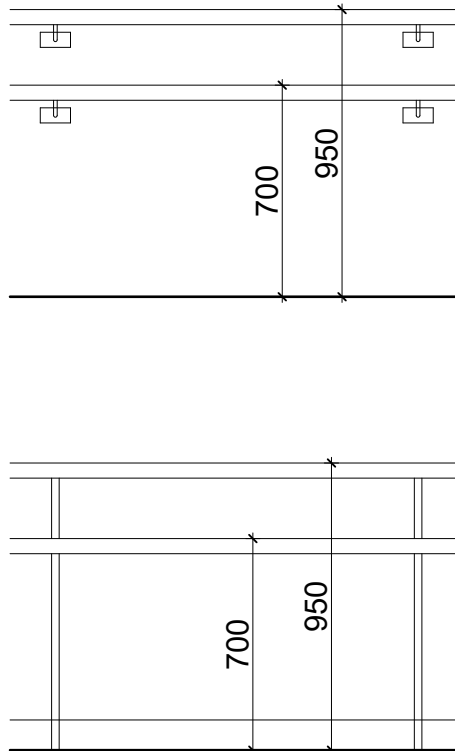

KONSZIGNÁCIÓS JEL:	F 01	TÍPUS:	AKM. KORLÁT
NÉVLEGES MÉRET / MEGNEVEZÉS:	2"	DUPLAMARKOLATÚ ACÉL KORLÁT	
BETÉT:		NINCS	
KAPASZKODÓ:		2" 3-AS FALÚ CSŐ	
RÖGZÍTÉS:		2 DB M 12 BERAGASZTOTT MENETES SZÁR (ZÁRT ANYA).	
TARTÓ:		FALRA SZERELT:12-ES ACÉL; SZABADON ÁLLÓ: 1" 2-ES CSŐ.	
FM:			
ÖSSZESEN:		20,34+9,05 = 29,39 / KÜLSŐ; 29,39-2,55-9,14 = 17,70 / BELSŐ	

MEGJEGYZÉS:

KARONKÉNT HELYSZÍNIMÉRÉS ALAPJÁN KERÜL ÖSSZEÁLLÍTÁSRA.

RÖGZÍTÉSNEEL VÖRÖSFENYŐ FA KOCKA KERÜL BEÉPÍTÉSRE (HŐSZIGETELÉS MIATTI TÁVTARTÓ).

TARTÓ 1,10-1,30 M KÖZÖTTI KIOSZTÁSBAN.

NYITOTT SZELVÉNYEK LEZÁRANDÓK.

ACÉL SZERKEZET 3 RTG. FESTÉSSEL KÉSZÜL.

GYÁRTÁS ELŐTT HELYSZÍNI MÉRETVÉTEL SZÜKSÉGES! A KÖZÖLT MÉRETEK NÉVLEGES MÉRETEK