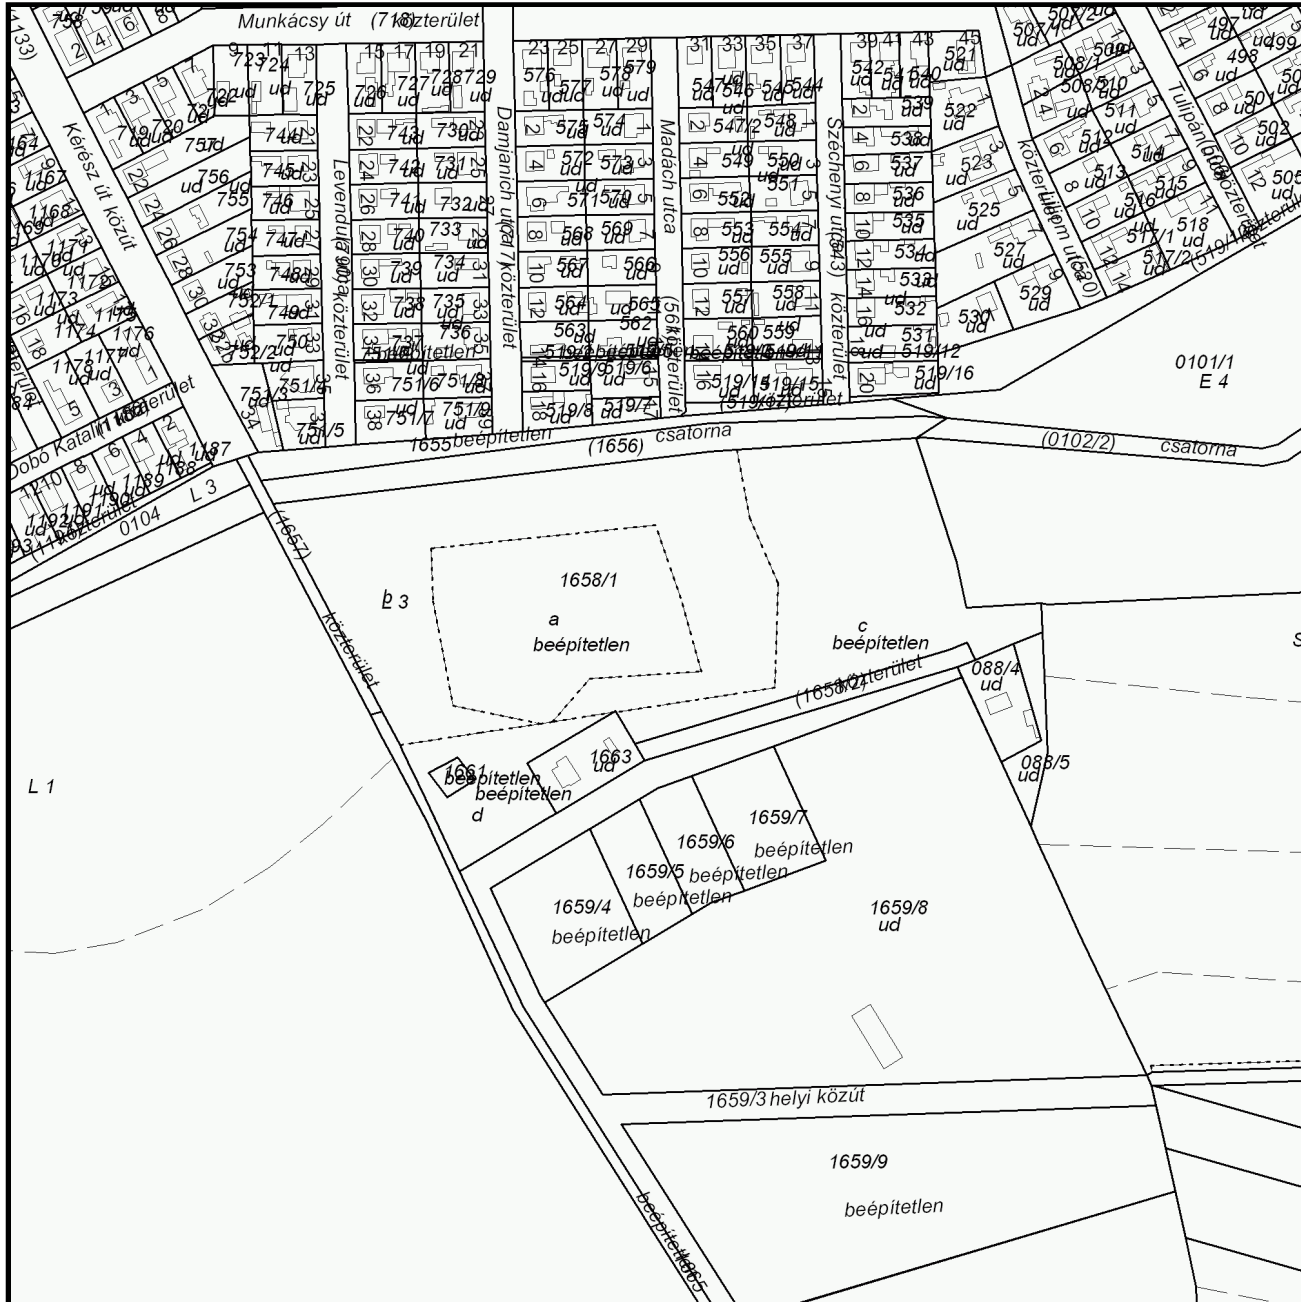

## E-hiteles térképmásolat - Teljes másolat

2023.08.07 15:21:06

Helyrajzi szám: MARTFŰ belterület 1658/1

Megrendelés szám: 7/921/2023

Méretarány: 1 : 4000

Térrajzsám: 39960810002023

A térképmásolat a kiadást megelőző napig megegyezik az ingatlan-nyilvántartási térképi adatbázis tartalmával. A térképmásolat méretek levételére nem használható!