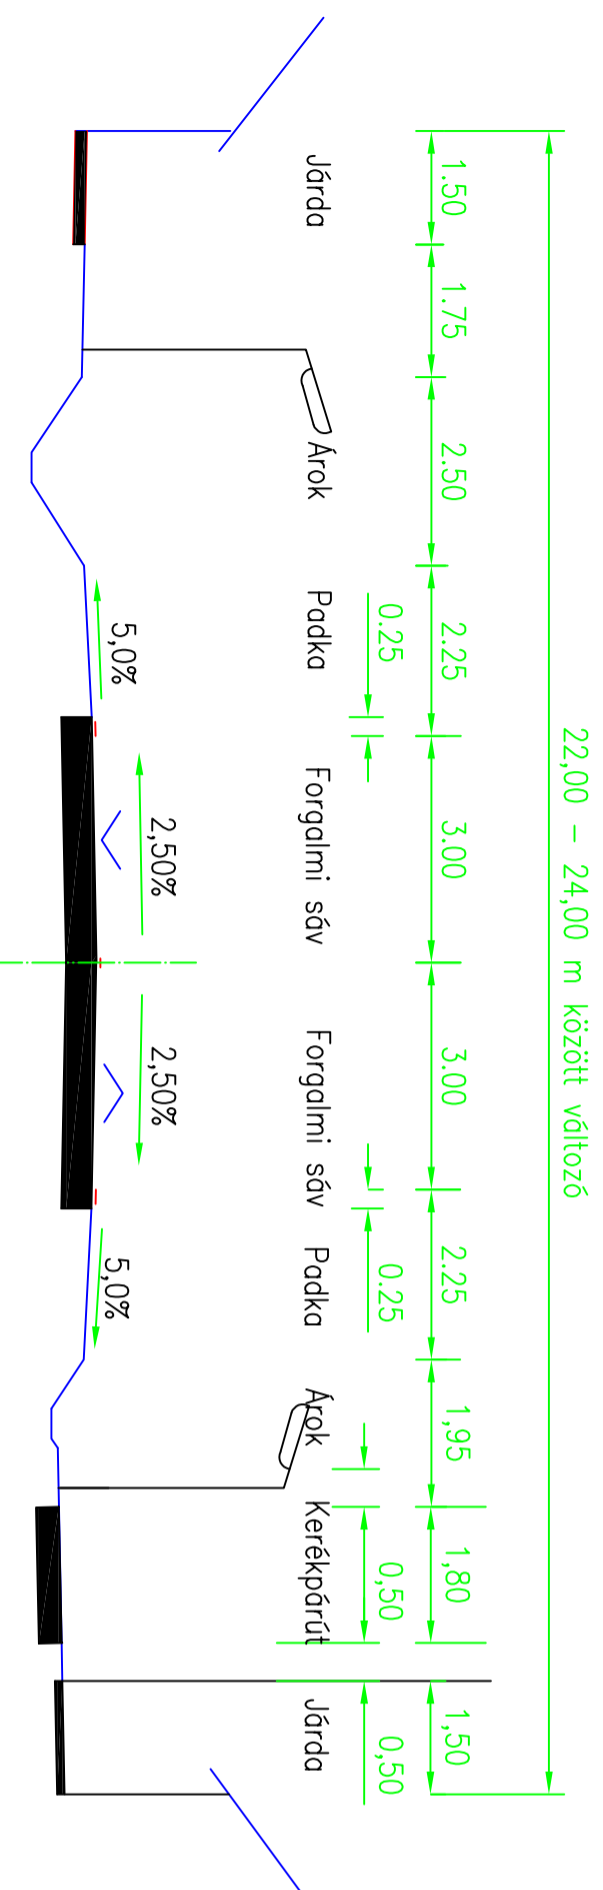

MINTAKERESZTSZELVÉNY A MÁJUS 1. ÚTRÓL

MINTAKERESZTSZELVÉNY A TISZA TÖLTÉS KERÉKPÁRÚTJÁRÓL

MINTAKERESZTSZELVÉNY A GYŰJTŐ ÚTAKRÓL

 <p>KISZELOVICS ÉS TÁRSA TELEPÜLÉSTERVEZŐ KFT. 5000 Szolnok, Szántó Krt. 52. II./5.</p>		
MARTFŰ VÁROS TELEPÜLÉSRENDEZÉSI TERVE		
MINTAKERESZTSZELVÉNYEK		
Rajz megnevezése		
Méretarány	Dátum	Rajzszám
M = 1 : 500	Szolnok, 2021. december hó	K - 4
Vezető településtervező	Településtervező	Számítógépes felülgörzés
TT-1-16-0238 Kiszelovics Ilkó	TK6 - 16 - 0568 Kovács Ferenc	Móro Gyula András