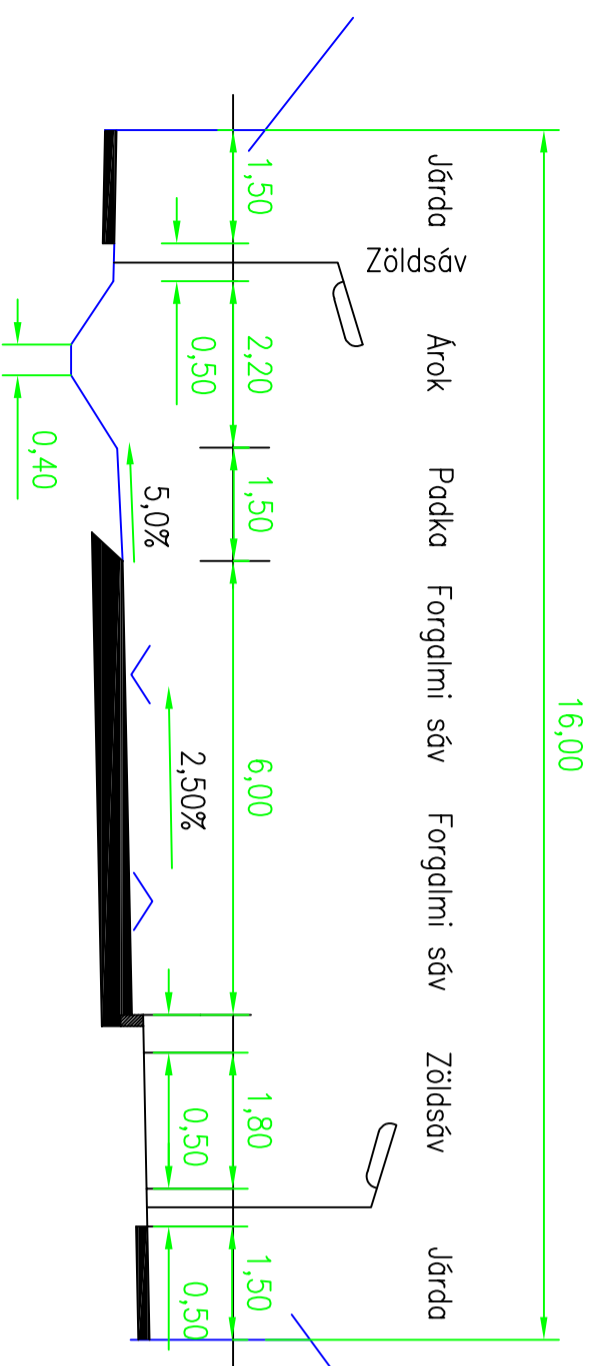

MINTAKERESZTSZELVÉNY A MÁJUS 1. ÚTRÓL

MINTAKERESZTSZELVÉNY A TISZA TÖLTÉS KERÉKPÁRÚTJÁRÓL

MINTAKERESZTSZELVÉNY A GYŰJTŐ ÚTAKRÓL

 <p>KISZELOVICS ÉS TÁRSA TELEPÜLÉSTERVEZŐ KFT. 5000 Szolnok, Szántó Krt. 52. II./5.</p>		
MARTFŰ VÁROS TELEPÜLÉSRENDEZÉSI TERVE		
MINTAKERESZTSZELVÉNYEK		
Rajz megnevezése		
Méretarány	Dátum	Rajzszám
M = 1 : 500	Szolnok, 2021. december hó	K - 4
Vezető településtervező	Településtervező	Számítógépes felülgörzés
TT-1-16-0238 Kiszelovics Ilkó	TK6 - 16 - 0568 Kovács Ferenc	Móro Gyula András